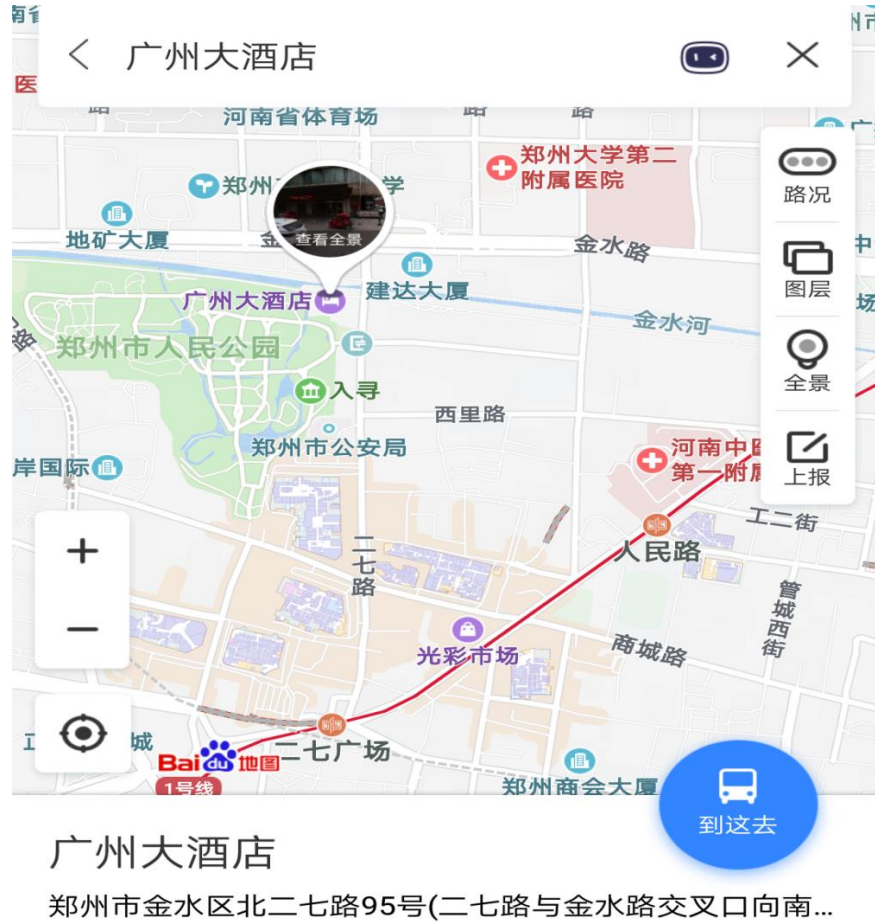

附件 3:

交通线路

地点: 广州大酒店

地址: 郑州市北二七路 95 号

公交地铁:

可乘坐 21 路、105 路、6 路、93 路、K28 路、K6 路公交车。

或乘坐地铁一号线转乘公交车, 到人民公园东门下车, 向前步行 50 米。

出租车:

郑州站: 打车总里程 4.2 公里, 费用约 12 元, 预计用时 10 分钟。

郑州东站: 打车总里程 13 公里, 费用约 25 元, 预计用时 40 分钟。

新郑机场: 打车总里程 38.4 公里, 费用约 83 元, 预计用时 50 分钟。