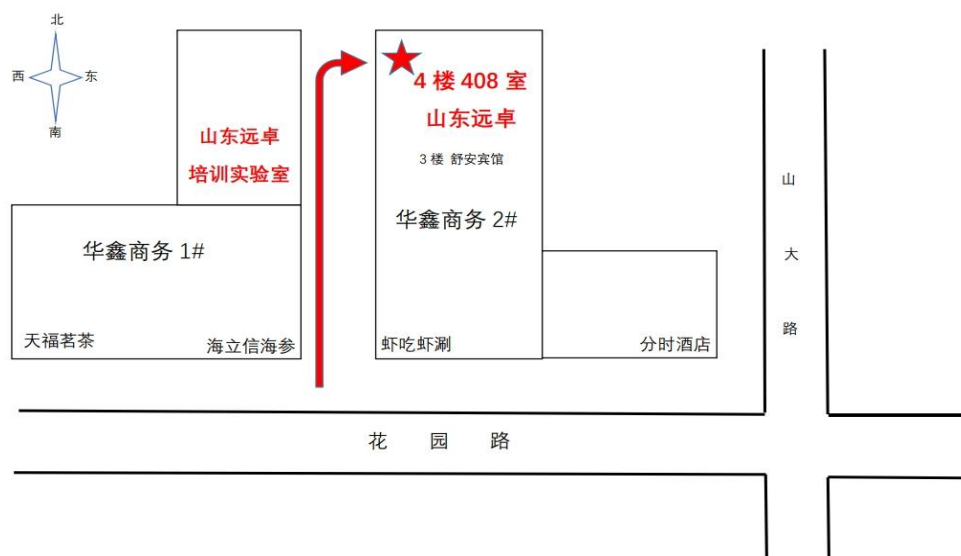

### 交通线路

山东远卓检测技术有限公司（山东远卓国际培训中心）

地址：山东省济南市历下区花园路 205 号华鑫商务 2 号楼 408 室

1. 济南遥墙国际机场 约 34 公里

机场大巴 2 号线-玉泉森信大酒店，步行 117 米至银座商城公交站乘坐 102/K102 路至山东新闻大厦站，步行 225 米历山路和平路公交站乘坐 79/K79 路至花园庄站，步行 555 米到达。

2. 济南火车站西站 约 18 公里

济南西站公交站乘坐 K156 至槐村街经四路站，转乘 118/K118 路至花园路历山路站，步行到达。

3. 济南站 约 6.5 公里

可乘坐 11/K11 路。

4. 长途汽车站 约 7.6 公里

可乘坐 118/K118 路到达。