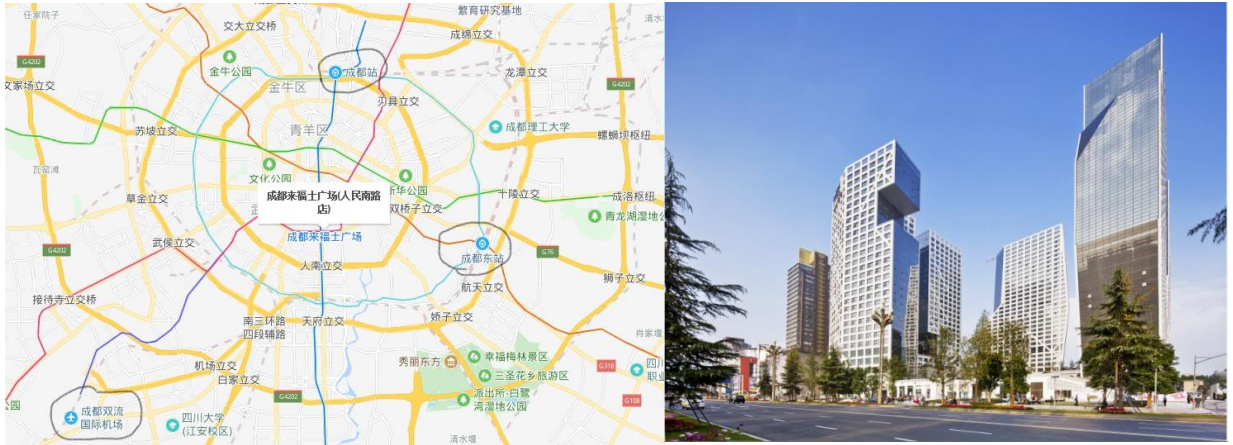

附件 3：交通路线图

地 点：成都来福士广场(人民南路店) T1-11 楼

双流机场：

1. 乘坐机场专线 2 号线，地铁省体育馆下车，步行 350 米即到。
2. 乘坐地铁十号线（太平园方向）太平园站下车，换乘地铁三号线（成都医学院方向）省体育馆站下车，步行 300 米即到。
3. 直接乘坐出租车约 55 元。

成都东站

1. 乘坐地铁 2 号线（犀浦方向）天府广场站下车，换乘地铁 1 号线（科学城方向）省体育馆下车，步行 160 米即到。
2. 直接乘坐出租车约 36 元。